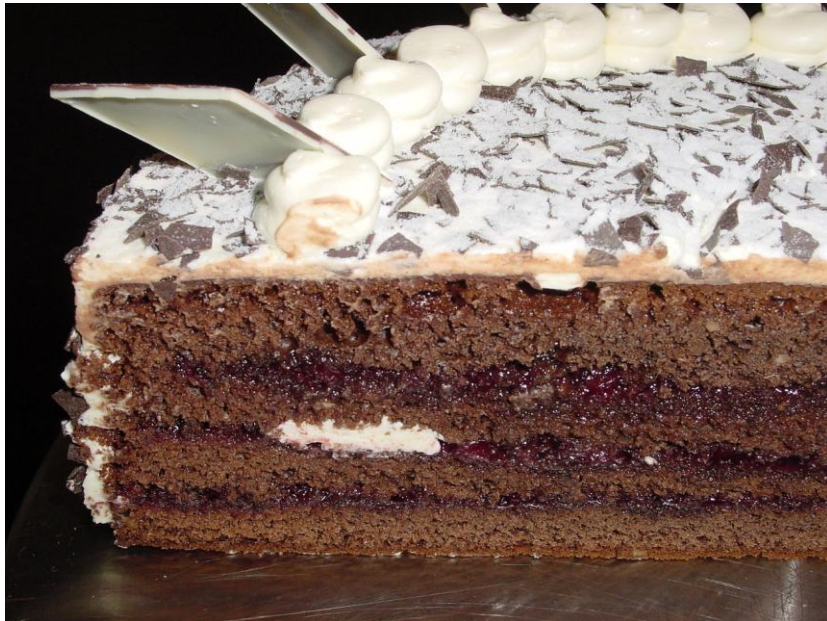

Bost's Mandelkranz

Art. Nr. 9024

Boden:
Heller Biskuit

Creme/Füllung:
Vanille & Preiselbeerkompott

Dekor:
Haselnusskrokant mit Gelee-Kirschen und
Schokoladendekor

Größe ca. 28 cm - 16 Stücke

Potsdamer Torte

Art. Nr. 9025

Boden:

Sacherboden, leicht getränkt mit
Maraschino

Creme/Füllung:

Maraschinocreme & Preiselbeerkompott

Dekor:

Schokoladenraspeln & Schokoladendekor

Größe ca. 26 cm - 16 Stücke

Pralinentorte

Art. Nr. 9027

Boden:

Heller & dunkler Biskuit, leicht getränkt mit Weinbrand. Mit Marzipan abgedeckt.

Creme/Füllung:

Nusscreme

Dekor:

Kakaohaltige Fettglasur mit Nuss

Größe ca. 26 cm - 16 Stücke

Schokosahnetorte

Art. Nr. 9036

Boden:
Helle & dunkle Biskuitböden,
Mürbeteigboden

Creme/Füllung:
Schokosahne

Dekor:
Sahne, Schokodekor & Kouvertüreraspel

Größe ca. 26 cm - 16 Stücke